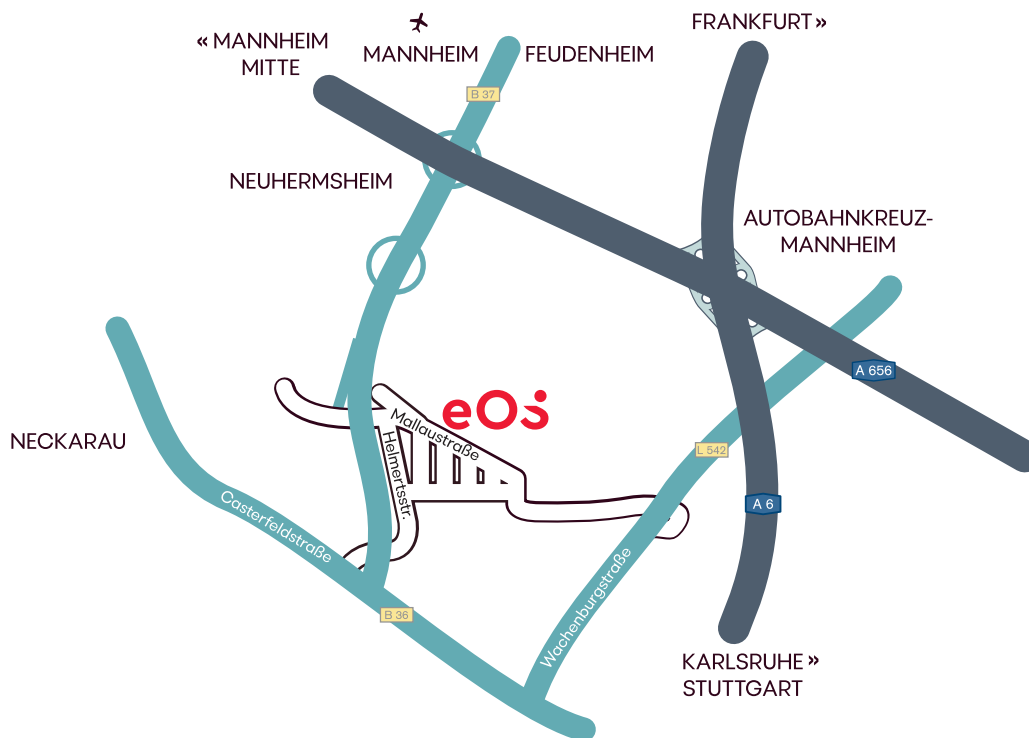

Anfahrts- beschreibung

EOS KSI Inkasso Deutschland GmbH
Mallaustraße 58 · 68219 Mannheim · Tel. +49 621 8758-0

Ihr Weg zu uns:

- Von der A6 aus beiden Richtungen bis Autobahnkreuz Mannheim Richtung Mannheim Mitte
- auf der rechten Spur bleiben bis 2. Abfahrt in Richtung Mannheim-Neckarau
- unter der Autobahn durch und 2. rechts bis Abfahrt Mannheim-Mallau
- links in die Mallaustraße einbiegen