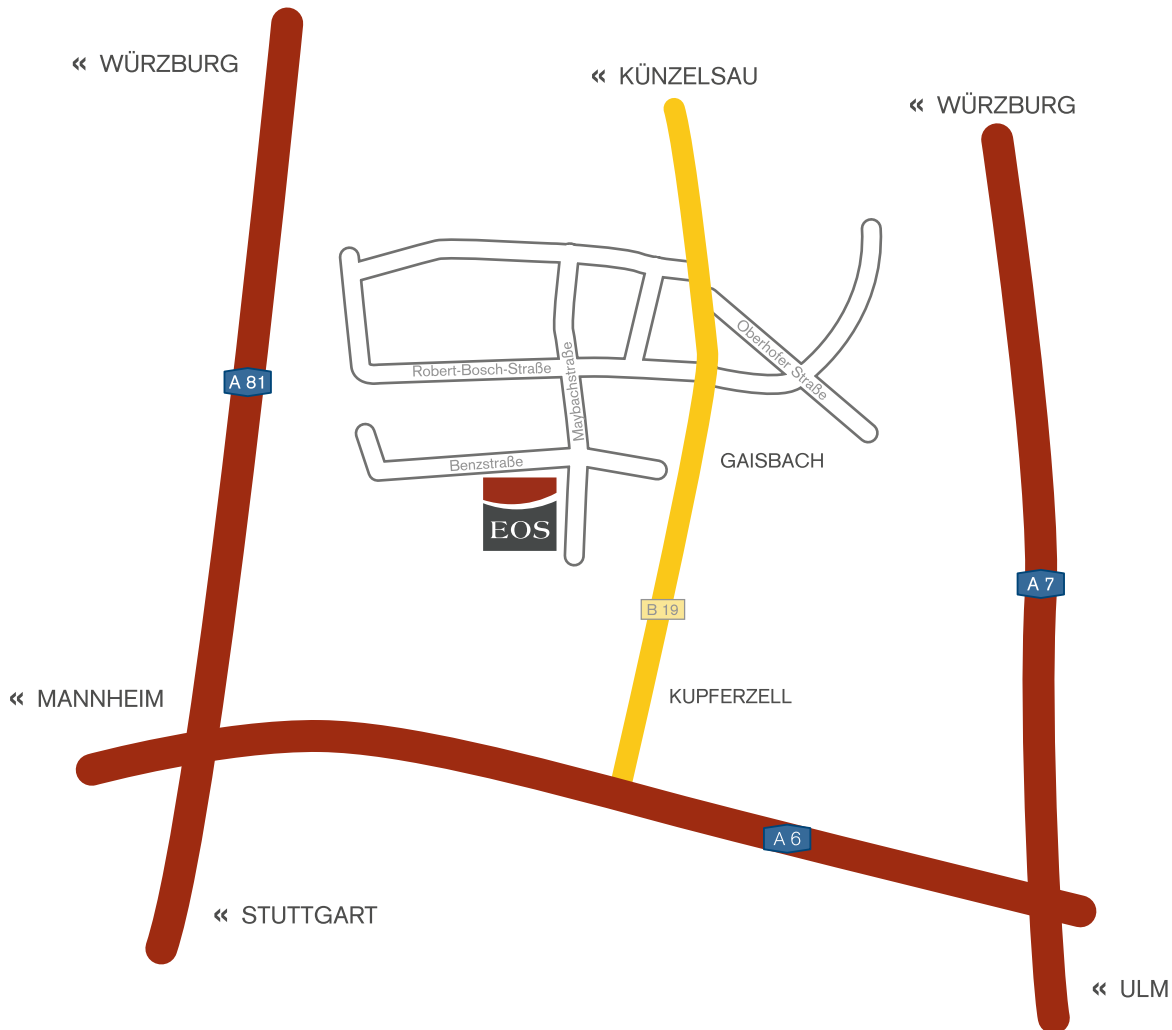

Anfahrtsbeschreibung

EOS KSI Forderungsmanagement GmbH & Co. KG

Benzstraße 7 · 74653 Künzelsau

AUF BESTEM WEG ZU UNS:

- A6 Ausfahrt Kupferzell, Richtung Künzelsau bis Gaisbach
- 1. Möglichkeit in Gaisbach links in die Maybachstraße einbiegen
- dannach die 1. Straße rechts (Benzstraße)
- Letzte Einfahrt auf der linken Seite (KSI Forderungsmanagement)

Gute Fahrt!