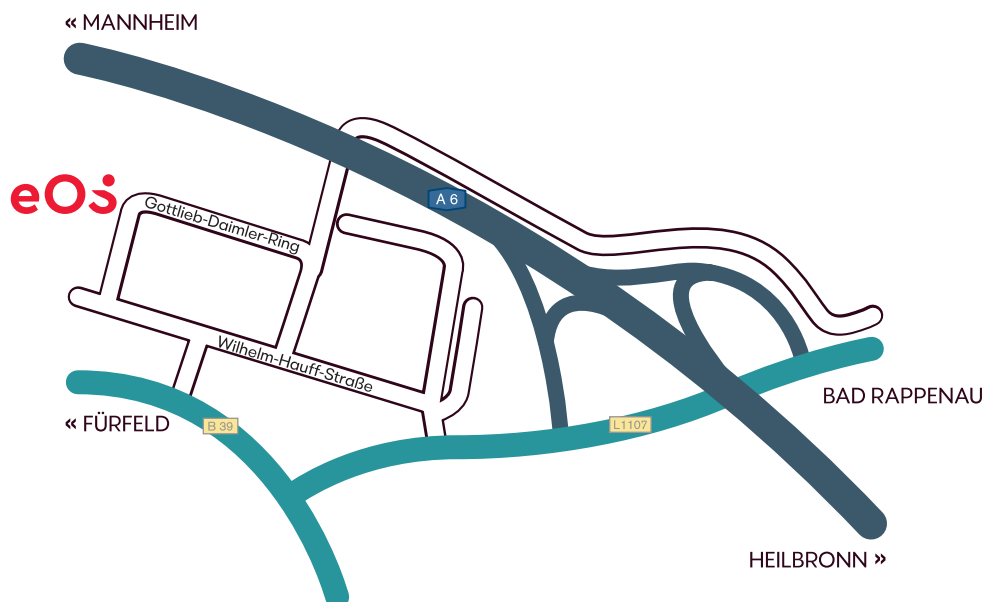

Anfahrts- beschreibung

EOS KSI Inkasso Deutschland GmbH

EOS Deutschland GmbH Geschäftsbereich B2B

Gottlieb-Daimler Ring 7-9 · 74906 Bad Rappenau · Tel. +49 7066 9143-0

Ihr Weg zu uns:

Aus Richtung Mannheim:

- A6 Richtung Heilbronn, Ausfahrt Bad Rappenau auf die L 1107 in Richtung Fürfeld
- nach ca. 350 m erste Möglichkeit rechts ab in die Wilhelm-Hauff-Straße / Industriegebiet Mühläcker
- Wilhelm-Hauff-Straße ca. 500 m folgen und die 2. Möglichkeit rechts ab in den Gottlieb-Daimler-Ring
- nach ca. 150 m sind Sie bei uns und an Ihrem Ziel angekommen

Aus Richtung Heilbronn:

- A6 Richtung Mannheim, Ausfahrt Bad Rappenau auf die L 1107 in Richtung Fürfeld
- nach ca. 500 m erste Möglichkeit rechts ab in die Wilhelm-Hauff-Straße / Industriegebiet Mühläcker
- Wilhelm-Hauff-Straße ca. 500 m folgen und biegen die 2. Möglichkeit rechts ab in den Gottlieb-Daimler-Ring
- nach ca. 150 m sind Sie bei uns und an Ihrem Ziel angekommen